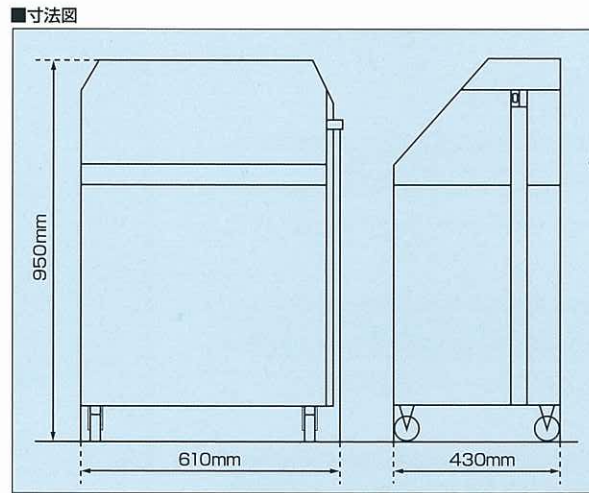

◀QRコードを読み込んで、今すぐアクセス!

CVT&ATチェックセンサー搭載。
究極のフルードチェンジャー登場。

仕様	
名称	トリプルナイン 全自動 CVT&AT フルードチェンジャー
型式	AMC-999・AMC-999P(プリンター機能付き)
電源	AC-100V(50/60Hz)
モーター	47Wコンデンサー運転型(定格30分)
ポンプ	トロコイド式ポンプ 2~4ℓ/分(油温により異なる)
交換方式	(1)循環全自動式 (2)手動式
計測方式	重量センサー方式
制御方式	マイコン制御方式
タンク	(1)新油ペール缶 [20ℓ] (2)廃油タンク [20ℓ] (3)廃油用サブタンク [0.5ℓ]
給排ホース	9.5φ×15φ×1.8m
表示部	(1)デジタル表示—抜取量 [ℓ] 給油量及び設定量 [ℓ] (2)ランプ [LED] 表示 警告モニター表示 フルードチェックモニター
操作部	(1)リセットキー (2)量設定キー (3)全自動スタートキー (4)廃油抜取キー (5)新油給油キー (6)新油補充キー (7)廃油排出キー (8)ストップキー (9)チェックセンサーキー
寸法	奥行430mm×幅610mm×高さ950mm
重量	約50kg(機器本体)