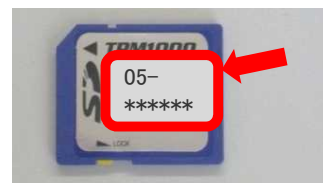

欧州車ソフトをご購入いただきますとアップデート料金が異なります。
国産車のみでは6,000円（税抜）でしたが、欧州車ソフトを追加する事で12,000円（税抜）となります。
また、一度欧州車ソフトをご購入いたしますと欧州車ソフトを外す事は出来ませんのでご注意ください。

安全に関するご注意
ご使用前に「取扱説明書」をよくお読みの上、正しくご使用ください。