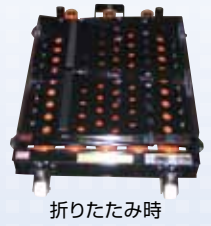

フルタイム4WD車(乗用車)
後輪2軸駆動車(大型車)の

BANZAI[®]

スピード測定時の必需装置!

固定式
乗用車用

フリーローラー

ショートタイプ登場!!

設置スペースの縮小が可能になりました

KFR-180 (ロングタイプ)

KFR-180SH (ショートタイプ)

- フルタイム4WD車でのスピードメーターの測定時に、速度検出の無い駆動輪を空転させる装置です。測定車両のホイールベースに合わせてことなく車両の後輪部を乗り入れてそのまま使用できます。
- ローラーロック時は、ロック用のツバとローラー上面がフラットになるのでスムーズな乗り込みと退出が可能です。
- 車両が5km/h以上ではローラーロック操作ができないインターロック機能付で、車両の飛び出しの心配がありません。

固定式
大型車用

アイドルローラー

後輪2軸駆動車でのスピードメーターの測定時に、速度検出の無い軸を空転させる装置です。エアベローズ式のローラーブレーキ付です。

型 式	許容輪荷重	許容速度	ローラー径×本数 (片側)	測定有効長さ	測定有効幅	使用空気圧	外形寸法 (長×幅×深さ)	重 量
IRW-500-4	5,000kg	120km/h	φ185mm×3本	450mm	600以上～ 3,000mm以下	1.0MPa	750×4,120×270mm	約580kg (カバー含まず)

※センターカバー (1枚) サイドカバー (2枚) 標準付属

移動式
乗用車用

フルタイムローラー

ローラー5本タイプ

- 位置決めが容易で、ローラーレベルがフラットなので乗り込みと退出が簡単です。
- キャスター付きで簡単に移動ができ、乗り込み板をたたんでコンパクトに収納できます。

型 式	BFR-75-M
許容輪荷重	750kg
許容速度	50km/h
連続使用時間	3分以内
ローラー径×長	φ70×562mm (5本)
ローラー軸間距離	100mm
重量 (片側)	約81kg