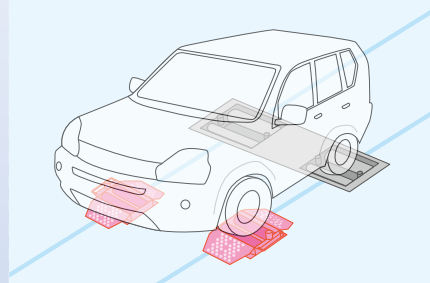

フルタイムローラーを容易に移動と収納ができる便利な専用台車もあります。
BFR-60、75用
型式：BFR-M

▲ 安全に関するご注意

●ご使用前に「取扱説明書」をよくお読みの上、正しくご使用ください。

BANZAI 株式会社 バンザイ

本 社 〒105-8580 東京都港区芝2-31-19 ☎03(3769)6880
札幌支店 〒063-0801 札幌市西区24軒1条7-3-10 ☎011(621)4171
仙台支店 〒983-0005 仙台市宮城野区福室2-8-21 ☎022(258)0221
関東支店 〒364-0011 埼玉県北本市朝日4-553 ☎048(590)3700
東京支店 〒105-8580 東京都港区芝2-31-16 ☎03(3769)6840
名古屋支店 〒464-0852 名古屋市中区青柳町6-26 ☎052(732)2600
大阪支店 〒577-0012 大阪市長田東3-3-11 ☎06(6744)1041
広島支店 〒733-0035 広島市西区南観音2-7-10 ☎082(233)3201
福岡支店 〒812-0893 福岡市博多区那珂5-3-15 ☎092(411)1261
海外販売部 〒105-8580 東京都港区芝2-31-16 ☎03(3769)6894

●営業所
旭川・青森・秋田・盛岡・郡山・山形
新潟・長野・前橋・宇都宮・水戸・埼玉
千葉・横浜・静岡・多摩・北陸・三重
京・神戸・高松
●出張所
帯広・函館・富山・松山・岡山
山口・長崎・大分・熊本

http://www.banzai.co.jp
E-mail:eigyob@banzai.co.jp

●販売店