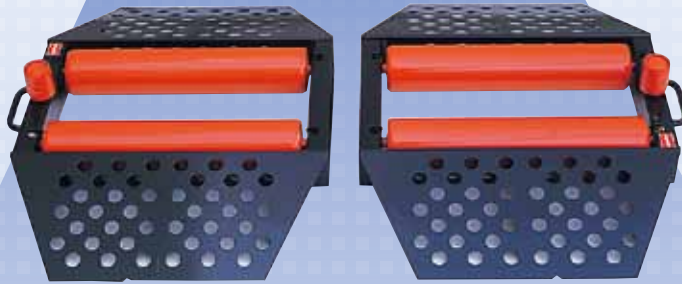

型 式	BFR-60	BFR-75	BFR-150
許容輪荷重	600kg	750kg	1,500kg
許容速度	50km/h	50km/h	50km/h
連続使用時間	3分以内	3分以内	3分以内
ローラー径×長	φ89×460mm	φ102×560mm	φ102×560mm
ローラー軸間距離	220mm	300mm	300mm
重量 (片側)	約18kg	約31kg	約52kg