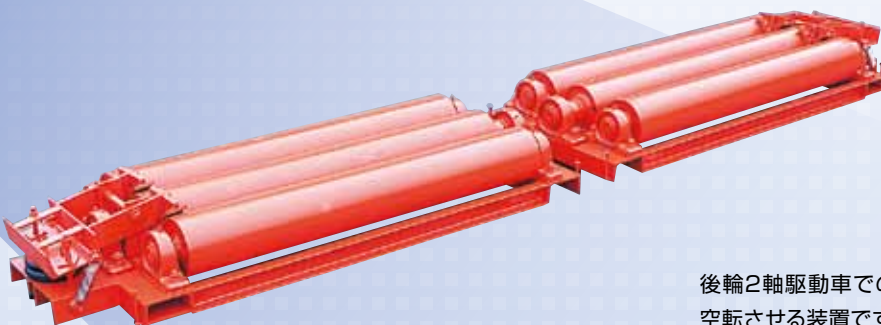

フルタイム4WD車(乗用車)
後輪2軸駆動車(大型車)の

BANZAI[®]

スピード測定時の必需装置!

固定式
乗用車用

フリーローラー

ショートタイプ登場!!

設置スペースの縮小が可能になりました

KFR-180 (ロングタイプ)

KFR-180SH (ショートタイプ)

- フルタイム4WD車でのスピードメーターの測定時に、速度検出の無い駆動輪を空転させる装置です。測定車両のホイールベースに合わせてことなく車両の後輪部を乗り入れてそのまま使用できます。
- ローラーロック時は、ロック用のツバとローラー上面がフラットになるのでスムーズな乗り込みと退出が可能です。
- 車両が5km/h以上ではローラーロック操作ができないインターロック機能付で、車両の飛び出しの心配がありません。

固定式
大型車用

アイドルローラー

後輪2軸駆動車でのスピードメーターの測定時に、速度検出の無い軸を空転させる装置です。エアベローズ式のローラーブレーキ付です。

型 式	許容輪荷重	許容速度	ローラー径×本数 (片側)	測定有効長さ	測定有効幅	使用空気圧	外形寸法 (長×幅×深さ)	重 量
IRW-500-4	5,000kg	120km/h	φ185mm×3本	450mm	600以上～ 3,000mm以下	1.0MPa	750×4,120×270mm	約580kg (カバー含まず)

※センターカバー (1枚) サイドカバー (2枚) 標準付属

移動式
乗用車用

フルタイムローラー

ローラー5本タイプ

- 位置決めが容易で、ローラーレベルがフラットなので乗り込みと退出が簡単です。
- キャスター付きで簡単に移動ができ、乗り込み板をたたんでコンパクトに収納できます。

型 式	BFR-75-M
許容輪荷重	750kg
許容速度	50km/h
連続使用時間	3分以内
ローラー径×長	φ70×562mm (5本)
ローラー軸間距離	100mm
重量 (片側)	約81kg