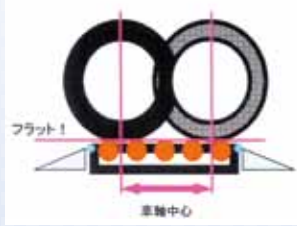

移動式
乗用車用

フルタイムローラー

ローラー5本タイプ

- ●位置決めが容易で、ローラーレベルがフラットなので乗り込みと退出が簡単です。
- ●キャスター付きで簡単に移動ができ、乗り込み板をたたんでコンパクトに収納できます。