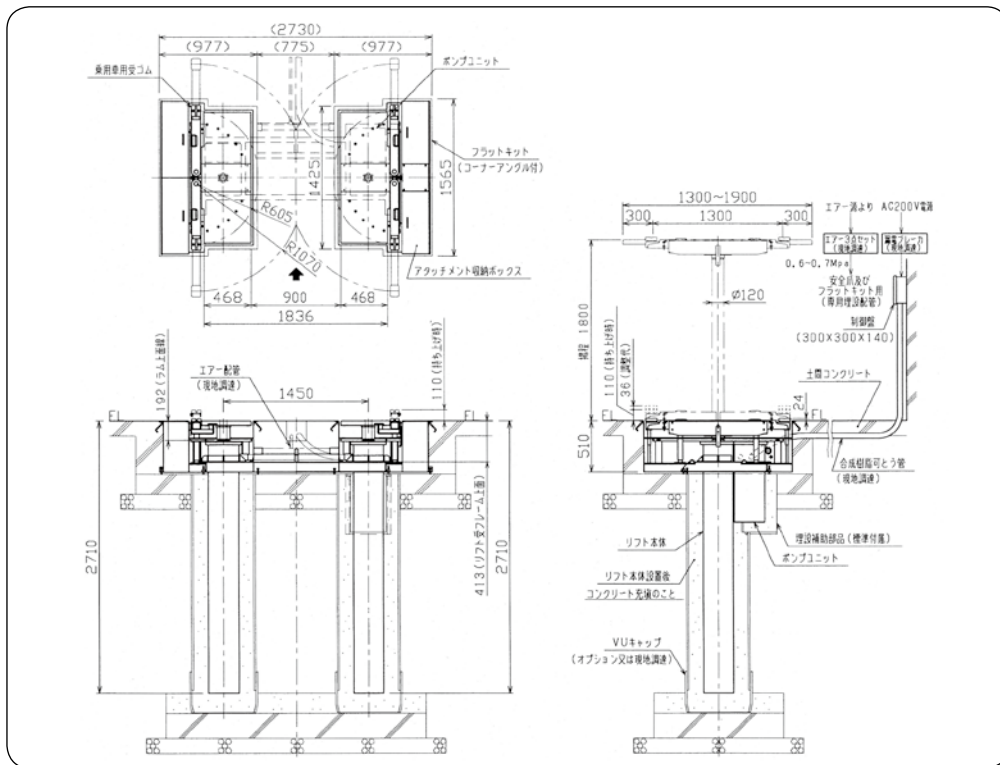

参考図 DPL-302AZMF-V

安全に関するご注意
・ご使用前に「取扱説明書」をよくお読みの上、正しくご使用ください。

BANZAI 株式会社 バンザイ

本社 〒105-8580 港区芝2-31-19 ☎03(3769)6880
営業部 〒105-8580 港区芝2-31-19 ☎03(3769)6881
海外販売部 〒108-0023 港区芝浦4-16-23 AQUACITY芝浦8階 ☎03(3769)6894
札幌支店 〒063-0801 札幌市西区24軒1条7-3-10 ☎011(621)4171
仙台支店 〒983-0005 仙台市宮城野区福室2-8-21 ☎022(258)0221
関東支店 〒364-0011 埼玉県北本市朝日4-553 ☎048(590)3700
東京支店 〒108-0023 港区芝浦4-16-23 AQUACITY芝浦8階 ☎03(3769)6840
名古屋支店 〒464-0852 名古屋市中区千種区青柳町6-26 ☎052(732)2600
大阪支店 〒577-0012 東大阪市長田東3-3-11 ☎06(6744)1041
広島支店 〒733-0035 広島市西区南観音2-7-10 ☎082(233)3201
福岡支店 〒812-0893 福岡市博多区那珂5-3-15 ☎092(411)1261

●営業所
旭川・青森・秋田・盛岡・郡山・山形
新潟・長野・前橋・宇都宮・水戸・埼玉
千葉・横浜・静岡・多摩・北陸・三重
京都・神戸・高松
●出張所
帯広・函館・富山・松山・岡山
山陰・山口・長崎・大分・熊本

<http://www.banzai.co.jp>
E-mail: eigy@banzai.co.jp

●販売店

※ 改良のため予告なく型式および仕様を変更することがあります。
※ 本カタログの商品写真は印刷のため、実際の商品の色と異なる場合があります。