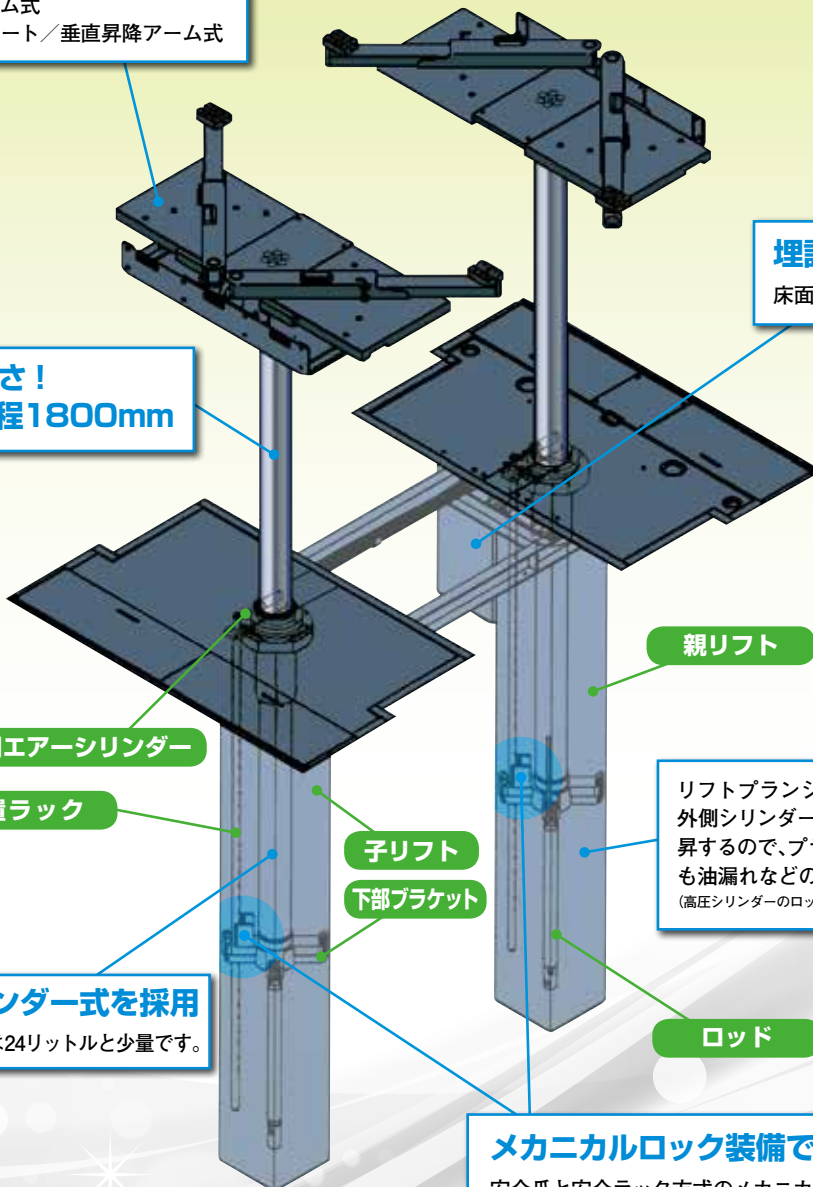

埋設式二柱リフト

CRIOS LIFT II

クリオス リフトII
DPL-302Aシリーズ

埋設二柱リフトの代名詞、パスカルリフトが進化！
数々の機構<PAT.P>と機械的安全装置を付加！！

埋設式リフトは広い作業スペースを確保できます。
また、フラットキットの装備により、リフト上昇時も床面がフラットになり、効率良く安全に作業ができます。

上部受台の形状

- ・フラットアーム式
- ・スライドプレート／垂直昇降アーム式

余裕の高さ！
リフト揚程1800mm

安全装置用エアシリンダー

安全装置ラック

高圧シリンダー式を採用

使用オイル量は24リットルと少量です。

子リフト
下部ブラケット

親リフト

埋設式油圧ポンプユニット

床面の有効利用ができます。

リフトプランジャーは高圧シリンダーの外側シリンダー部がプランジャーとして上昇するので、プランジャーに傷等が付いても油漏れなどの事故は起きません。
(高圧シリンダーのロッドは下向きに突出することになります。)

ロッド

メカニカルロック装備で安全作業

安全爪と安全ラック方式のメカニカルロックを装備。
万一、トラブルが発生しても自然降下を防止する機能です。
更に万一の油圧配管系統の破損等に備えて、リフトの急降下を防ぐダウンセーフティ弁が親シリンダーの油圧接続口に取り付けられています。