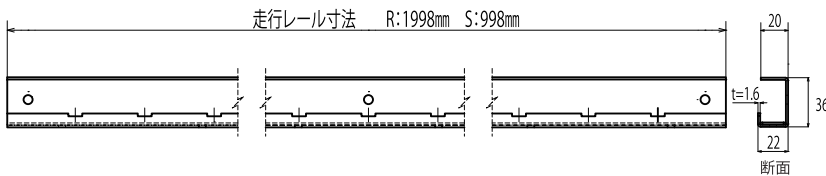

F-all Security 走行レール

型式	TFS-R-4	TFS-R-5	TFS-R-6	TFS-R-7	TFS-R-8	TFS-R-9	TFS-R-10	TFS-R-11	TFS-R-12
ビット長	4m	5m	6m	7m	8m	9m	10m	11m	12m