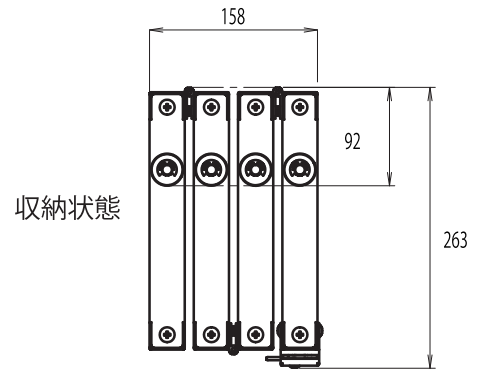

製品スペック

F-all Security (エフオール セキュリティー)

型式	BTFS-700A	BTFS-750A	BTFS-800A
対応ビット幅	700mm	750mm	800mm
寸法mm:A	687	737	787
使用期間	使用開始より5年(メーカー推奨)※1		
本体重量	9.1kg	9.7kg	10.8kg
使用環境	屋内		
本体材質	フレーム:SPCC パネル:PP ガイドローラー:SUS		
耐荷重	150kgf/250mm²(静荷重)		

※1使用環境、経年により劣化いたします。定期的な点検、メンテナンスを行ってください。

F-all Security 走行レール

型式	TFS-R-4	TFS-R-5	TFS-R-6	TFS-R-7	TFS-R-8	TFS-R-9	TFS-R-10	TFS-R-11	TFS-R-12
ビット長	4m	5m	6m	7m	8m	9m	10m	11m	12m

走行レール施工事例

注記:

1. 脱輪防止アングルが設置されていない場合、お客様側で準備および設置をお願いします。
2. 走行レールはメーカー準備品になります。
3. 走行レール内寸の誤差を表記の通りに収め施工して下さい。
4. 弊社製品 (BTFS-700A/BTFS-750A/BTFS-800A) に限り適応します。

安全に関するご注意

・ご使用前に「取扱説明書」をよくお読みの上、正しくご使用ください。

BANZAI 株式会社 バンザイ

本 社 〒105-8580 港区芝2-31-19 ☎03(3769)6880
営 業 部 〒105-8580 港区芝2-31-19 ☎03(3769)6881
海外販売部 〒108-0023 港区芝浦4-16-23 AQUACITY芝浦8階 ☎03(3769)6894
札幌支店 〒063-0801 札幌市西区24軒1条7-3-10 ☎011(821)4171
仙台支店 〒983-0005 仙台市宮城野区福室2-8-21 ☎022(258)0221
関東支店 〒364-0011 埼玉県北本市朝日4-553 ☎048(590)3700
東京支店 〒108-0023 港区芝浦4-16-23 AQUACITY芝浦8階 ☎03(3769)6840
名古屋支店 〒464-0852 名古屋市中千種区青柳町6-26 ☎052(732)2600
大阪支店 〒577-0012 東大阪市長田東3-3-11 ☎06(6744)1041
広島支店 〒733-0035 広島市西区南観音2-7-10 ☎082(233)3201
福岡支店 〒812-0893 福岡市博多区那珂5-3-15 ☎092(411)1261

※ 改良のため予告なく型式および仕様を変更することがあります。
※ 本カタログの商品写真は印刷のため、実際の商品の色と異なる場合があります。

●販売店

●営業所
旭川・青森・秋田・盛岡・郡山・山形
新潟・長野・前橋・宇都宮・水戸・埼玉
千葉・横浜・静岡・多摩・北陸・三重
京都・神戸・高松
●出張所
帯広・函館・富山・松山・岡山
山陰・山口・長崎・大分・熊本

<https://www.banzai.co.jp>
E-mail:eigy@banzai.co.jp