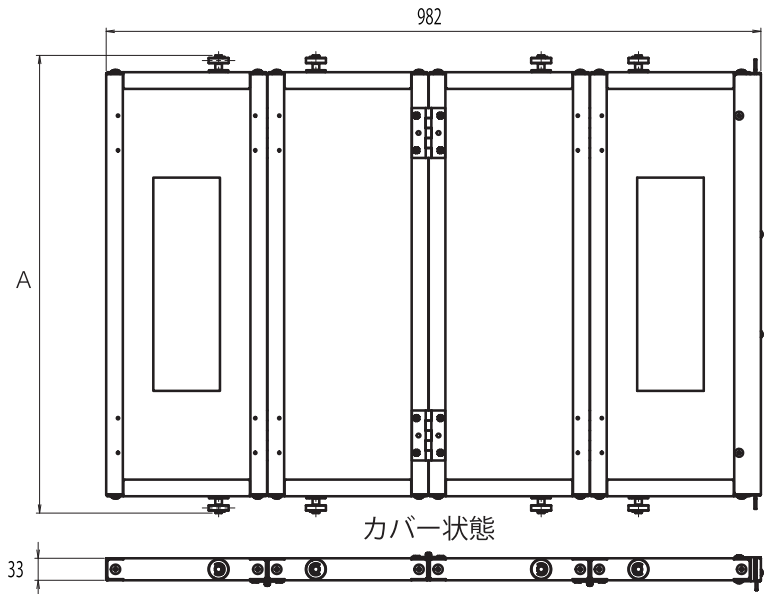

製品スペック

F-all Security (エフオール セキュリティー)

型式	BTFS-700A	BTFS-750A	BTFS-800A
対応ビット幅	700mm	750mm	800mm
寸法mm:A	687	737	787
使用期間	使用開始より5年(メーカー推奨)※1		
本体重量	9.1kg	9.7kg	10.8kg
使用環境	屋内		
本体材質	フレーム:SPCC パネル:PP ガイドローラー:SUS		
耐荷重	150kgf/250mm²(静荷重)		

※1使用環境、経年により劣化いたします。定期的な点検、メンテナンスを行ってください。