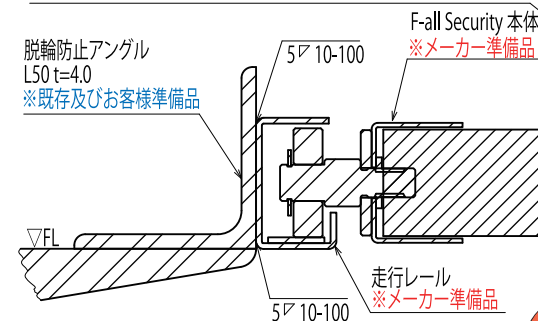

F-all Security (エフオール セキュリティー)

型式	BTFS-700A	BTFS-750A	BTFS-800A
対応ビット幅	700mm	750mm	800mm
寸法mm:A	687	737	787
使用期間	使用開始より5年(メーカー推奨)※1		
本体重量	9.1kg	9.7kg	10.8kg
使用環境	屋内		
本体材質	フレーム:SPCC パネル:PP ガイドローラー:SUS		
耐荷重	150kgf/250mm ² (静荷重)		

※1使用環境、経年により劣化いたします。定期的な点検、メンテナンスを行ってください。

F-all Security 走行レール

型式	TFS-R-4	TFS-R-5	TFS-R-6	TFS-R-7	TFS-R-8	TFS-R-9	TFS-R-10	TFS-R-11	TFS-R-12
ビット長	4m	5m	6m	7m	8m	9m	10m	11m	12m

走行レール施工事例

ビット断面図(収納時)

ビット断面図(カバー時)