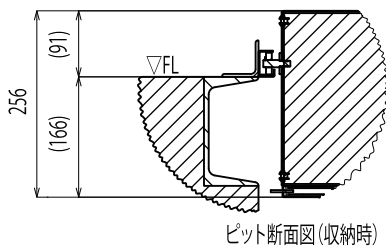

F-all Security (エフオール セキュリティー)

型式	BTFS-700A	BTFS-750A	BTFS-800A
対応ビット幅	700mm	750mm	800mm
寸法mm:A	687	737	787
使用期間	使用開始より5年(メーカー推奨)※1		
本体重量	9.1kg	9.7kg	10.8kg
使用環境	屋内		
本体材質	フレーム:SPCC パネル:PP ガイドローラー:SUS		
耐荷重	150kgf/250mm ² (静荷重)		

※1使用環境、経年により劣化いたします。定期的な点検、メンテナンスを行ってください。

F-all Security 走行レール

型式	TFS-R-4	TFS-R-5	TFS-R-6	TFS-R-7	TFS-R-8	TFS-R-9	TFS-R-10	TFS-R-11	TFS-R-12
ビット長	4m	5m	6m	7m	8m	9m	10m	11m	12m

走行レール施工事例

ビット断面図(収納時)

ビット断面図(カバー時)