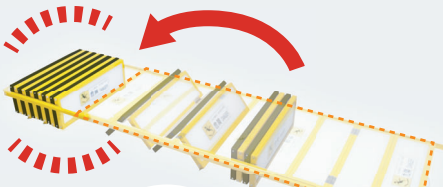

ピット転落防止

F-all Security (エフオール セキュリティ)

作業するときだけ開いていればいい！ 地下ピット開口部を塞ぐ！

F-a // エフオール セキュリティー
Security

ピット転落防止
安心・安全

製品紹介動画

動画で製品の動きを
チェックできます！

※写真は本製品を3組で使用した例です。製品の仕様およびデザインは改善などのため予告無く変更する場合があります。

MADE IN JAPAN

毎年どこかで起きている地下ピット開口部への転落事故。整備スタッフの事故による怪我、そのスタッフへの補償、離脱による整備遅延は経営にも重大な影響を及ぼします。そんな数ある悩みを解決する製品をご提案いたします。

特徴1 //

ピタッ と防ぐ！！

最大
150 kgf
まで耐久！

高強度ハニカム構造パネルの採用で、人の転落を防ぎます。万が一パネルに乗っても突き抜けることなく転落を防止します。

特徴2 //

ギュッ と小さく！！

格納時は
展開時の
1/5 省スペース！

パネルを折り畳むことで、作業に必要な開口を確保します。格納スペースは展開時のなんと5分の1で作業の邪魔になりません。

特徴3 //

サッ と動く！！

樹脂と鋼材を組み合わせ軽量化し、展開・折りたたみ動作もスムーズに行えます。独自のロック機構で展開するだけで自動で固定されます。

製品スペック