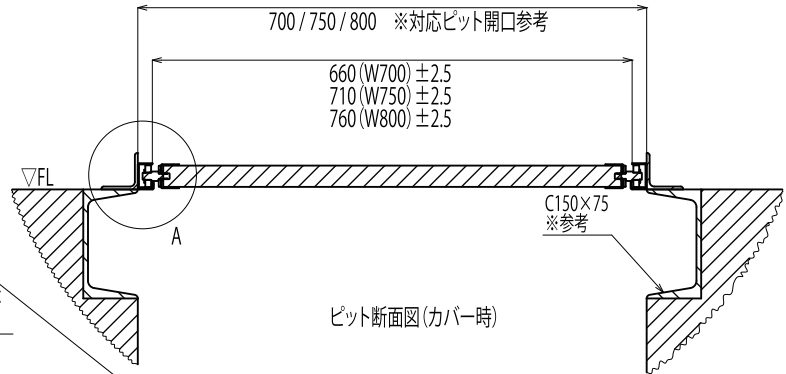

F-all Security (エフオール セキュリティー)

型式	BTFS-700A	BTFS-750A	BTFS-800A
対応ビット幅	700mm	750mm	800mm
寸法mm:A	687	737	787
使用期間	使用開始より5年(メーカー推奨)※1		
本体重量	9.1kg	9.7kg	10.8kg
使用環境	屋内		
本体材質	フレーム:SPCC パネル:PP ガイドローラー:SUS		
耐荷重	150kgf/250mm ² (静荷重)		

※1使用環境、経年により劣化いたします。定期的な点検、メンテナンスを行ってください。

F-all Security 走行レール

型式	TFS-R-4	TFS-R-5	TFS-R-6	TFS-R-7	TFS-R-8	TFS-R-9	TFS-R-10	TFS-R-11	TFS-R-12
ビット長	4m	5m	6m	7m	8m	9m	10m	11m	12m

走行レール施工事例

ビット断面図(収納時)

ビット断面図(カバー時)