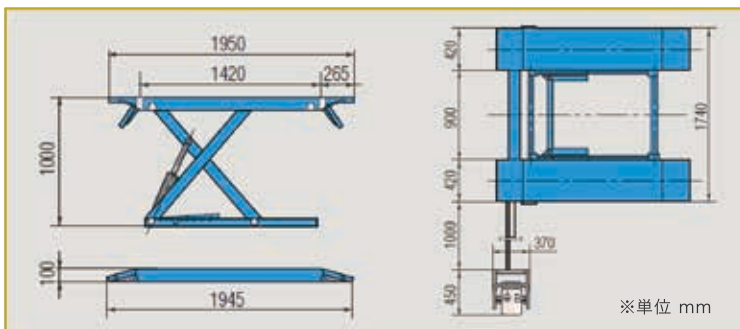

標準付属アタッチメント

(4ヶ1組)

リフトは正しく使い、
保守点検は定期的に実施しましょう。

安心してリフトを
お使い頂くために、
バンザイの
「リフト点検資格者」による
点検をお勧めいたします!!

リフト点検資格者認定証