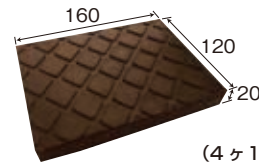

標準付属アタッチメント

(4ヶ1組)

リフトは正しく使い、
保守点検は定期的に実施しましょう。

安心してリフトを
お使い頂くために、
バンザイの
「リフト点検資格者」による
点検をお勧めいたします!!