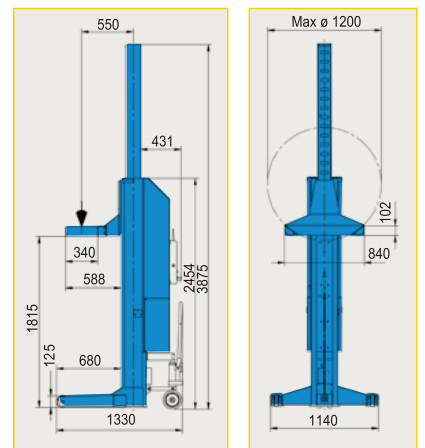

アジャスタブルフォーク

※1 本製品はBluetooth®無線技術を使用したリフトです。
※2 使用回数は目安です。負荷により回数は異なります。

オプションパーツ

■サポートスタンド ※本商品は1台ずつの販売です。必要台数お求めください。リフトの補助やリジッドラックとして使用できるスタンドです。

RAV260A1

RAV270A2

型式	RAV260A1	RAV270A2
能力	7,500kg	10,000kg
高さ	1,330 ~ 2,030mm	1,235 ~ 2,040mm
高さ調整	ピン方式	ピン方式+スクリューヘッド
キャスト	2輪 傾斜移動	3輪(スプリング式) 水平移動可

仕様

型式	RAV308HWS (4台接続)
能力	8,500kg (1柱当り) × 4
揚程	1,815mm
適用タイヤ外径	500 ~ 1,200mm
上昇時間(参考値)	約120秒
下降時間(参考値)	約75秒
本体重量	670kg (1柱当り)
電源	駆動 24V (12V 100Ah バッテリー×2) (1柱当り) 充電 AC200V 単相 12.5A コンセント×リフト台数分必要
コラム間接続	無線方式 (Bluetooth)
移動方式	油圧ジャッキ式