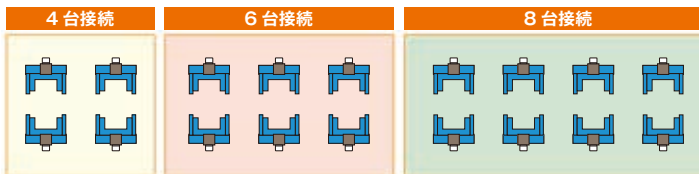

※6台接続・8台接続につきましてはお問い合わせください。
※一部車種によってはリフトアップできない場合があります。

▲安全に関するご注意
ご使用前に「取扱説明書」をよくお読みの上、正しくご使用ください。

BANZAI 株式会社 バンザイ

本社 〒105-8580 港区芝2-31-19 ☎03(3769)6880
営業部 〒105-8580 港区芝2-31-19 ☎03(3769)6881
海外販売部 〒108-0023 港区芝浦4-16-23 AQUACITY芝浦8階 ☎03(3769)6894
札幌支店 〒063-0801 札幌市西区24軒1条7-3-10 ☎011(621)4171
仙台支店 〒983-0005 仙台市宮城野区福室2-8-21 ☎022(258)0221
関東支店 〒364-0011 埼玉県北本市朝日4-553 ☎048(590)3700
東京支店 〒108-0023 港区芝浦4-16-23 AQUACITY芝浦8階 ☎03(3769)6840
名古屋支店 〒464-0852 名古屋市中区青柳町6-26 ☎052(732)2600
大阪支店 〒577-0012 東大阪市長田東3-3-11 ☎06(6744)1041
広島支店 〒733-0035 広島市西区南観音2-7-10 ☎082(233)3201
福岡支店 〒812-0893 福岡市博多区那珂5-3-15 ☎092(411)1261

※改良のため予告なく型式および仕様を変更することがあります。
※本カタログの商品写真は印刷のため、実際の商品の色と異なる場合があります。

●営業所
旭川・青森・秋田・盛岡・郡山・山形
新潟・長野・前橋・宇都宮・水戸・埼玉
千葉・横浜・静岡・多摩・北陸・三重
京都・神戸・高松
●出張所
帯広・函館・富山・松山・岡山
山陰・山口・長崎・大分・熊本

http://www.banzai.co.jp
E-mail:eigy@banzai.co.jp

●販売店