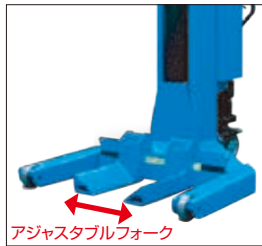

100
1920▶2020
100年の信頼を、未来への力に

BANZAI[®]

大型車用

RAV308HWS (8.5t)

移動式リフト

RAV308HWS

ワイヤレス仕様・高い安全性・優れた安定性
トラック・バス・連節バスに対応!

設置工事・ピット工事不要!

能力

8.5t

大型バス・トラックの整備作業をサポート!! イタリア/ラバリオリ社の移動式リフト

設置工事、ピット工事は不要

油圧牽引ジャッキ

大型車用移動式リフトはピット工事や設置工事が不要です。
土間工事費、設置工事費等がかからないため、導入費用を大幅に削減できます。
RAV308HWSは油圧牽引ジャッキ付きですので、作業場所には1人で簡単に移動することができ、十分な強度を持った平らなコンクリートの上ならどこでも手軽に使用できます。
※床コンクリートの厚みは160mm以上必要です。
(リフト(コラム)あたり、10t以上の力がかかっても割れや沈下しない強度が必要)

通信も駆動もワイヤレス

リフト(コラム)間通信は無線通信で接続し同調を行います。※1
リフトの駆動電源は充電式バッテリーを採用し、使用時の配線は不要です。

バッテリーは満充電状態で約20回の使用が可能。※2
各リフトには充電器が内蔵されています。
(バッテリーを使い切った状態から満充電までの所要時間は約10時間です)

アジャスタブルフォーク標準装備

RAV308HWSはアジャスタブルフォークが標準装備されています。フォーク幅を調整することでリフトアップする車両のタイヤ外径は500mm~1,200mmの範囲で対応可能です。

アジャスタブルフォーク

※1 本製品はBluetooth®無線技術を使用したリフトです。
※2 使用回数は目安です。負荷により回数は異なります。

オプションパーツ

■サポートスタンド ※本商品は1台ずつの販売です。必要台数お求めください。リフトの補助やリジッドラックとして使用できるスタンドです。

RAV260A1

RAV270A2

型式	RAV260A1	RAV270A2
能力	7,500kg	10,000kg
高さ	1,330 ~ 2,030mm	1,235 ~ 2,040mm
高さ調整	ピン方式	ピン方式+スクリューヘッド
キャスト	2輪 傾斜移動	3輪(スプリング式) 水平移動可