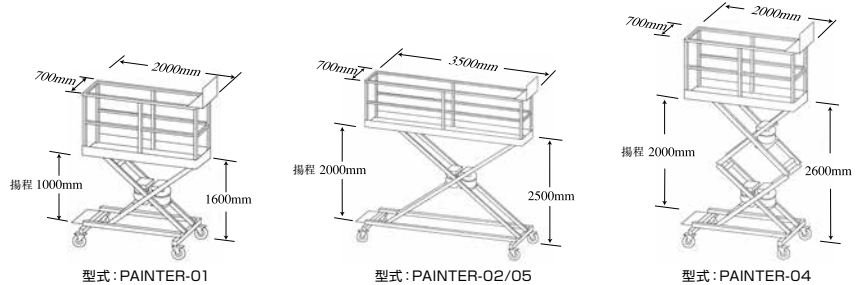

型式：PAINTER-01

型式：PAINTER-02/05

型式：PAINTER-04

注：本製品は、労働安全衛生規則上、移動式足場に該当し、高所作業車には該当致しません。
※このカタログ商品は、改良のため予告なく変更させていただく場合があります。

安全に関するご注意
●取扱説明書に従って安全にご利用下さい
●故障や事故を未然に防止するために日常点検・定期点検を必ず行って下さい。

安全に関するご注意
・ご使用前に「取扱説明書」をよくお読みの上、正しくご使用ください。

BANZAI 株式会社 バンザイ

本 社 〒105-8580 港区芝2-31-19 ☎03(3769)6880
営 業 部 〒105-8580 港区芝2-31-19 ☎03(3769)6881
海外販売部 〒105-8580 港区芝2-31-19 ☎03(3769)6894
札幌支店 〒063-0801 札幌市西区24軒1条7-3-10 ☎011(621)4171
仙台支店 〒983-0005 仙台市宮城野区福室2-8-21 ☎022(258)0221
関東支店 〒364-0011 埼玉県北本市朝日4-553 ☎048(590)3700
東京支店 〒105-8580 港区芝2-31-19 ☎03(3769)6840
名古屋支店 〒464-0852 名古屋市中区千種区青柳町6-26 ☎052(732)2600
大阪支店 〒577-0012 東大阪市長田東3-3-11 ☎06(6744)1041
広島支店 〒733-0035 広島市南区南観音2-7-10 ☎082(233)3201
福岡支店 〒812-0893 福岡市博多区那珂5-3-15 ☎092(411)1261

●営業所
旭川・青森・秋田・盛岡・郡山・山形
新潟・長野・前橋・宇都宮・水戸・埼玉
千葉・横浜・静岡・多摩・北陸・三重
京都・神戸・高松
●出張所
帯広・函館・富山・松山・岡山
山陰・山口・長崎・大分・熊本

https://www.banzai.co.jp
E-mail: eigy@banzai.co.jp

●販売店