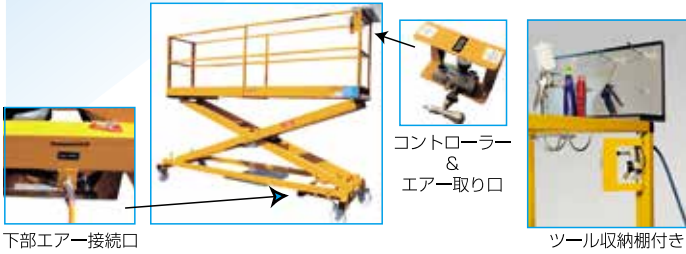

ドイツ製 ハークレスリフト
Herkules Lifts

ペインター Painter

PAINTER-02/使用例

- バツグンな作業性
- コンパクトな設計
- 高所作業でも安心
- 動力はエアーのみ
- 塗装ブース内での作業にも最適

PAINTER-01/使用例

※必要に応じて安全保護具をご使用ください。写真と実物商品の色合いが若干異なる場合がございます。ご了承ください。

高所など墜落の恐れのある箇所での作業の際に役に立つ、安全性・作業性を兼ね備えたドイツ製移動式作業リフト

特長

●エア式

エアバック式なので、故障も大変少ない。電気を一切使用しないのでブース内での塗装作業にも使用がOK！

●抜群の作業性とコンパクトな設計

動力エア接続口は、本体下部についておりエアホースによる作業の妨げを最小限に抑え、昇降用コントローラーとエア供給口を上部作業に備え、スプレーガンや研磨ペーパーなどの収納スペースも完備！
またコンパクトな設計により狭い空間でも使用でき、キャスター（ストッパー付き）により、移動も可能！

下部エア接続口

コントローラー & エア取り口

ツール収納棚付き

●優れた安全性

◆ペインター各種類に、自動安全装置（機種によりロック機構が異なる）が装備され安全性抜群！

※エアロック式：エアバック各種にセーフティロック機構が施され、エアホースに亀裂等が発生した際にもエアバック内の空気が放出されないようになっています。更にエアバックそれぞれが独立しての接続となっているため、万が一、1つのエアバックが破損した場合であっても、残りのエアバックにより安定が保たれます。

※メカロック式：エアシリンダーが作動し、各段のギアによりロックされます。

◆緊急放出バルブ装置が装備されていることにより、緊急の場合またはコントローラーが作動しなくなった場合、作業台に乗っていない人が緊急放出バルブを用いて、プラットフォーム（作業台）を下げる事ができます。

緊急放出バルブ

仕様

型式	PAINTER-01	PAINTER-02	PAINTER-04	PAINTER-05
定員		1名		2名
積載能力	150kg	150kg	150kg	250kg
本体寸法	2,000×700mm	3,500×700mm	2,000×700mm	3,500×700mm
安全柵高さ	1,100mm			
最高高さ	1,600mm	2,500mm	2,600mm	2,500mm
最低高さ	600mm	500mm	600mm	500mm
本体重量	280kg	450kg	430kg	460kg
エア圧（最大）	0.8MPa			
ロック機構	メカロック式	エアロック式	エアロック式	エアロック式