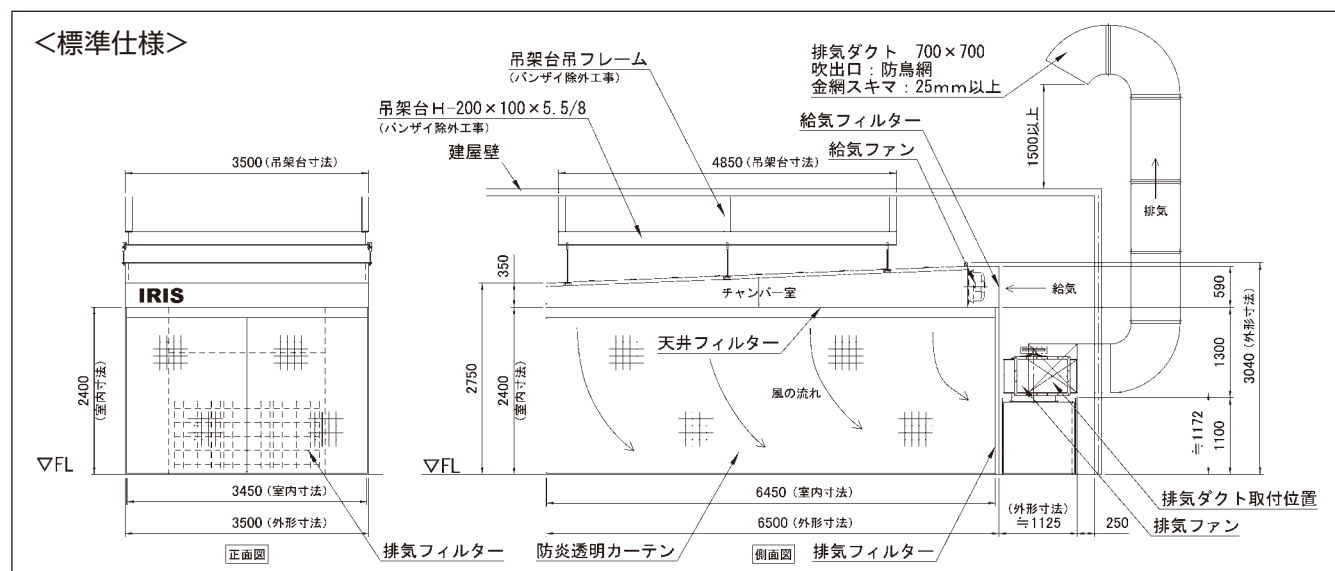

# 特徴

塗装ブース天井に給気ファン(有圧扇)、壁面に排気ファン(シロッコファン)を装備。それぞれインバーターで制御し、安定した作業空間を実現します。

圧迫感の少ないスマートスタイリングが風量バランスのよい作業スペースをつくれます。

ビニールカーテンは透明性がありますので、カーテン越しにブース内の作業や状況の確認ができます。

背面以外は支柱なしのオープン構造で作業効率が大幅にアップします。カーテンを開ければ塗装以外の作業をすることも可能です。

# 仕様

室内寸法が幅3,450、長さ6,450、天井高2,400mmの標準タイプと、幅3,450、長さ6,450、天井高2,700mmのハイルーフトタイプの2種類をご用意しています。

型 式	IOB-55	IOB-55H
品 名	アイリス オープン	アイリス オープン(ハイルーフ)
室内寸法	W3,450×L6,450×H2,400 mm	W3,450×L6,450×H2,700 mm
給気ファン	有圧換気扇 1.2kW(0.4kW×3台)	インバーター制御
排気ファン	シロッコファン 5.5kW	インバーター制御
照 明	LED 18W×3灯×6台	
カーテン	防火透明糸入りビニールカーテン(振れ止め金具付き)	
電気容量	三相200V 7.024kW	
オプション	上下気流式(ピット)、自立柱	