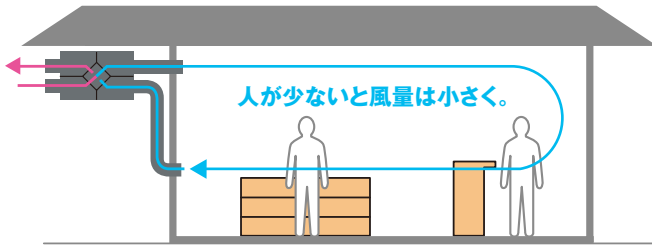

室内・外問わず
柔軟に設置

室内の壁面や露出での設置、
軒下設置など、さまざまな場所
に対応できます。(改装対応)

黒で統一された本体で、こだわりの空間にも調和します。

後付け設置で
対応できます

「密」を見張って
換気量アップ
(CO₂センサー)

CO₂濃度に応じて、換気量を自動制御します*。 *CO₂センサー(別売品)搭載時。

仕様

機種名	VAH250HS			
希望小売価格	229,000円			
電源	単相100V 50/60Hz			
ノッチ	特強	強	弱	
風量 / 機外静圧	風量 (m³/h)	263/285	250/250	166/150
	機外静圧 (Pa)	105/97	95/75	42/30
温度交換効率 (%)	平均	68.0/67.0	68.5/68.5	72.0/72.5
	冷房	60.0/59.0	60.5/60.5	65.0/65.5
	暖房	76.0/75.0	76.5/76.5	78.5/79.0
エンタルピ交換効率 (%)	冷房	60.0/59.0	60.0/60.0	61.5/62.0
	暖房	69.0/68.5	69.5/69.5	73.0/73.5
運転音 (dB)		34/34	32/31.5	25.5/24
消費電力 (W)		127/161	107/137	71/75
外形寸法 (mm)	高さ×幅×奥行	278×810×551		
製品質量 (kg)		23		
ダクト径 (mm)		室内側:φ150 室外側:φ150		

*消費電力、効率は上記風量時の値です。
*交換効率はJIS B8628:2017に準拠した性能規定、空気条件による値です。
*温度交換効率、エンタルピ交換効率は、給気と排気の風量比や空気条件により変動します。
*運転音はJIS B8628:2017に準拠した無響室換算値です。実際に据え付けた状態で測定すると、周囲の騒音や反射を受け表示値より大きくなるのが普通です。
*交換効率、運転音、使用周囲条件の詳細は、お問い合わせください。

全熱交換器ユニット 露出設置形の工事諸注意

- ●全熱交換器ユニット 露出設置形は外壁に2本のダクトをつなぐ必要があります。(穴あけ許可が必要となります)
- ●天井がある場合は開口して作業する可能性があります。
- ●電源(100V)が必要です。
  - ・商品の価格には消費税は含まれておりません。
  - ・本チラシに掲載の内容は2020年6月現在のものです。尚、改良などのため内容を予告なしに変更する場合があります。予めご了承ください。

販売元

BANZAI 株式会社 バンザイ

●営業所
旭川・青森・秋田・盛岡・郡山・山形
新潟・長野・前橋・宇都宮・水戸・埼玉
千葉・横浜・静岡・多摩・北陸・三重
京都・神戸・高松
●出張所
帯広・函館・富山・松山・岡山
山陰・山口・長崎・大分・熊本
<https://www.banzai.co.jp>
E-mail: eigo@banzai.co.jp

製造元

ダイキン工業株式会社 空調営業本部

外形図 (単位:mm)

販売店