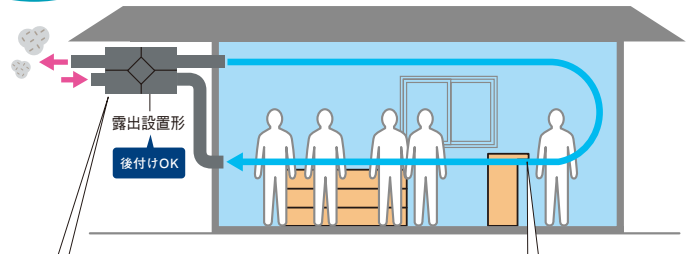

## 今から換気量を増やすなら、熱を逃がさない後付け換気をおすすめします。

空気は入れ替え、エアコンで整えた温度は逃がさない。

全熱交換器ユニット 露出設置形

# ベントモデル

高機能換気設備

後付け  
設置用

NEW

- パワフルな換気量 (特強モード搭載)
- 室内・外問わず柔軟に設置
- 「密」を見張って換気量アップ (CO<sub>2</sub>センサー)

窓開け換気は有効ですが、エアコンの熱も排出してしまいます。

パワフルな換気量 (特強モード搭載)

露出設置形は、給気・排気の一体型なので確実な換気を実現できます。

特長

- 設置パターンが選べる 給気・排気一体型 (特強モードあり)
- 標準装備のフィルターで外気をきれいにしてから給気
- CO<sub>2</sub>センサー (別売品) により、CO<sub>2</sub>濃度 (人の混み具合) に合わせて換気量アップ
- ウイルス専用フィルターもご用意 (別売品)

空気の入れ替えを行いながらエアコンで整えた温度は再び室内へ。

混み具合に合わせて換気量アップ\*。  
空間全体を効率よく排気し、同時に屋外の新鮮空気を取込みます。  
\*CO<sub>2</sub>センサー (別売品) 搭載時。

部屋の空調された空気

室内・外問わず  
柔軟に設置

室内の壁面や露出での設置、  
軒下設置など、さまざまな場所  
に対応できます。(改装対応)

黒で統一された本体で、こだわりの空間にも調和します。

標準取付時

天地逆取付時

室内の壁面に(改装対応)

後付け設置で  
対応できます