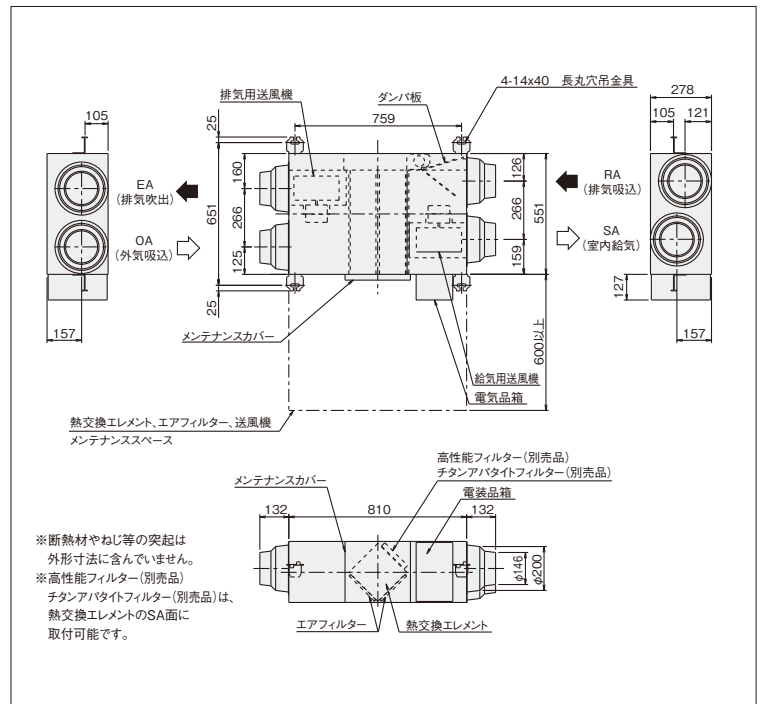

外形図 (単位:mm)