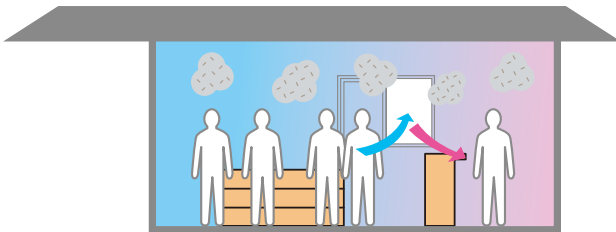

## 今から換気量を増やすなら、熱を逃がさない後付け換気をおすすめします。

空気は入れ替え、エアコンで整えた温度は逃がさない。

全熱交換器ユニット 露出設置形

# ベントモデル

高機能換気設備

後付け  
設置用

NEW

- パワフルな換気量 (特強モード搭載)
- 室内・外問わず柔軟に設置
- 「密」を見張って換気量アップ (CO<sub>2</sub>センサー)

窓開け換気は有効ですが、エアコンの熱も排出してしまいます。

パワフルな換気量 (特強モード搭載)

露出設置形は、給気・排気の一体型なので確実な換気を実現できます。

特長

- 設置パターンが選べる 給気・排気一体型 (特強モードあり)
- 標準装備のフィルターで外気をきれいにしてから給気
- CO<sub>2</sub>センサー (別売品) により、CO<sub>2</sub>濃度 (人の混み具合) に合わせて換気量アップ
- ウイルス専用フィルターもご用意 (別売品)

空気の入れ替えを行いながらエアコンで整えた温度は再び室内へ。

混み具合に合わせて換気量アップ\*。  
空間全体を効率よく排気し、同時に屋外の新鮮空気を取込みます。  
\*CO<sub>2</sub>センサー (別売品) 搭載時。

部屋の空調された空気

室内・外問わず  
柔軟に設置

室内の壁面や露出での設置、  
軒下設置など、さまざまな場所  
に対応できます。(改装対応)

黒で統一された本体で、こだわりの空間にも調和します。

標準取付時

天地逆取付時

室内の壁面に(改装対応)

後付け設置で  
対応できます