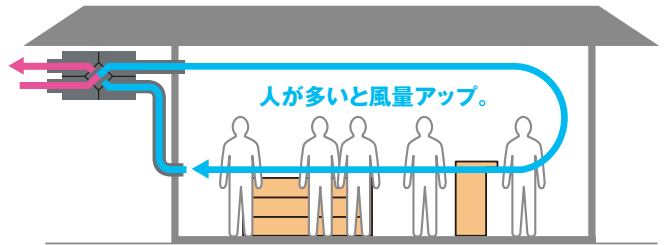

室内・外問わず
柔軟に設置

室内の壁面や露出での設置、
軒下設置など、さまざまな場所
に対応できます。(改装対応)

黒で統一された本体で、こだわりの空間にも調和します。

後付け設置で
対応できます

「密」を見張って
換気量アップ
(CO₂センサー)

CO₂濃度に応じて、換気量を自動制御します*。 *CO₂センサー(別売品)搭載時。

仕様

機種名	VAH250HS			
希望小売価格	229,000円			
電源	単相100V 50/60Hz			
ノッチ	特強	強	弱	
風量 / 機外静圧	風量 (m³/h)	263/285	250/250	166/150
	機外静圧 (Pa)	105/97	95/75	42/30
温度交換効率 (%)	平均	68.0/67.0	68.5/68.5	72.0/72.5
	冷房	60.0/59.0	60.5/60.5	65.0/65.5
	暖房	76.0/75.0	76.5/76.5	78.5/79.0
エンタルピ交換効率 (%)	冷房	60.0/59.0	60.0/60.0	61.5/62.0
	暖房	69.0/68.5	69.5/69.5	73.0/73.5
運転音 (dB)		34/34	32/31.5	25.5/24
消費電力 (W)		127/161	107/137	71/75
外形寸法 (mm)	高さ×幅×奥行	278×810×551		
製品質量 (kg)		23		
ダクト径 (mm)		室内側:φ150 室外側:φ150		

*消費電力、効率は上記風量時の値です。
*交換効率はJIS B8628:2017に準拠した性能規定、空気条件による値です。
*温度交換効率、エンタルピ交換効率は、給気と排気の風量比や空気条件により変動します。
*運転音はJIS B8628:2017に準拠した無響室換算値です。実際に据え付けた状態で測定すると、周囲の騒音や反射を受け表示値より大きくなるのが普通です。
*交換効率、運転音、使用周囲条件の詳細は、お問い合わせください。

全熱交換器ユニット 露出設置形の工事諸注意

- ●全熱交換器ユニット 露出設置形は外壁に2本のダクトをつなぐ必要があります。(穴あけ許可が必要となります)
- ●天井がある場合は開口して作業する可能性があります。
- ●電源(100V)が必要です。
  - ・商品の価格には消費税は含まれておりません。
  - ・本チラシに掲載の内容は2020年6月現在のものです。尚、改良などのため内容を予告なしに変更する場合があります。予めご了承ください。

販売元

BANZAI 株式会社 バンザイ

●営業所
旭川・青森・秋田・盛岡・郡山・山形
新潟・長野・前橋・宇都宮・水戸・埼玉
千葉・横浜・静岡・多摩・北陸・三重
京都・神戸・高松
●出張所
帯広・函館・富山・松山・岡山
山陰・山口・長崎・大分・熊本
<https://www.banzai.co.jp>
E-mail: eigo@banzai.co.jp

製造元

ダイキン工業株式会社 空調営業本部

外形図 (単位:mm)

販売店