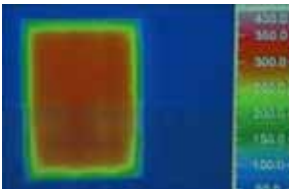

打合せ場所や受付の暖房

クリーンで安全な遠赤外線仕様!
太陽のぬくもり

表面ではなく、身体の芯からあたためる遠赤外線と、その効果を引き出すワイドパネルの採用により、まるで太陽のようなやさしいぬくもりを広範囲に届けます。(一般のヒーターは正面のみ。)

■温度分布図(上昇温度0℃基準)

太陽のぬくもりエリア

電気代の目安
15~30円/時間

※1kWhあたり15円で計算、高圧契約
※この電気代はあくまでも目安です。電力会社との契約により異なります。

安全な表面温度400度未満実現

一般的な電気ヒーターの表面温度は750℃ありますが、ホカッティーはパネル全体を遠赤外線の放射効率が最も良いとされる400℃未満で暖めます。表面が比較的低い温度なので火災の危険性は少なくなります。
(※裸火に関する説明参照)

接触してもヤケドをしない安全温度

ガード温度は約95℃以下。(周囲温度20℃測定)

安全・使いやすさを追求した
コントロールパネル

転倒安全スイッチ・停電時安全・過熱防止の安全機能とオフタイマーを標準装備。