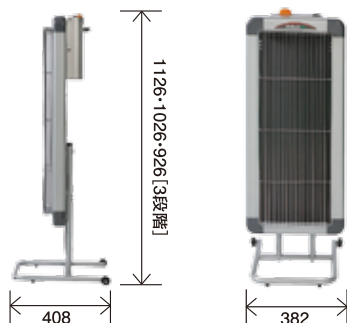

見やすい電源スイッチパネル
使用時はオレンジのランプが点灯します。

WPS-20s

WPS-20sの新機能
パネル高さ調節
使用する場所、状況により、自由に高さ調節が可能です。

移動クラク
移動キャスター
簡単に移動ができる
キャスター付き。

仕様	WPS-20s
電源	単相200V
消費電力 (kW)	1.0(弱)・2.0(強)
定格電流 (A)	10
寸法 (高×幅×奥行mm)	926、1026、1126(3段階)×382×408
質量 (kg)	14.5
電源ケーブル	3芯3mケーブル ※プラグ無し
使用环境温度	-10~+20℃