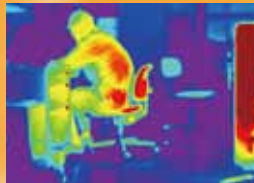

打合せ場所や受付の暖房

クリーンで安全な遠赤外線仕様!
太陽のぬくもり

表面ではなく、身体の芯からあたためる遠赤外線と、その効果を引き出すワイドパネルの採用により、まるで太陽のようなやさしいぬくもりを広範囲に届けます。(一般のヒーターは正面のみ。)

■温度分布図(上昇温度0℃基準)

太陽のぬくもりエリア

電気代の目安
15~30円/時間

※1kWhあたり15円で計算、高圧契約
※この電気代はあくまでも目安です。電力会社との契約により異なります。

安全な表面温度400度未満実現

一般的な電気ヒーターの表面温度は750℃ありますが、ホカッティーはパネル全体を遠赤外線の放射効率が最も良いとされる400℃未満で暖めます。表面が比較的低い温度なので火災の危険性は少なくなります。
(※裸火に関する説明参照)

接触してもヤケドをしない安全温度

ガード温度は約95℃以下。(周囲温度20℃測定)

安全・使いやすさを追求した
コントロールパネル

転倒安全スイッチ・停電時安全・過熱防止の安全機能とオフタイマーを標準装備。

見やすい電源スイッチパネル
使用時はオレンジのランプが点灯します。

WPS-20s

WPS-20sの新機能
パネル高さ調節
使用する場所、状況により、自由に高さ調節が可能です。

移動クラク
移動キャスター
簡単に移動ができる
キャスター付き。

仕様	WPS-20s
電源	単相200V
消費電力 (kW)	1.0(弱)・2.0(強)
定格電流 (A)	10
寸法 (高×幅×奥行mm)	926、1026、1126(3段階)×382×408
質量 (kg)	14.5
電源ケーブル	3芯3mケーブル ※プラグ無し
使用环境温度	-10~+20℃