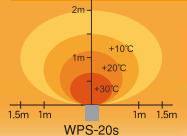

打合せ場所や受付の暖房

クリーンで安全な遠赤外線仕様!
太陽のぬくもり

表面ではなく、身体の芯からあたためる遠赤外線と、その効果を引き出すワイドパネルの採用により、まるで太陽のようなやさしいぬくもりを広範囲に届けます。(一般のヒーターは正面のみ。)

■温度分布図(上昇温度0℃基準)

太陽のぬくもりエリア

電気代の目安
15~30円/時間

※1kWhあたり15円で計算、高圧契約
※この電気代はあくまでも目安です。電力会社との契約により異なります。

安全な表面温度400度未満実現

一般的な電気ヒーターの表面温度は750℃ありますが、ホカッティーはパネル全体を遠赤外線の放射効率が最も良いとされる400℃未満で暖めます。表面が比較的低い温度なので火災の危険性は少なくなります。
(※裸火に関する説明参照)

接触してもヤケドをしない安全温度

ガード温度は約95℃以下。(周囲温度20℃測定)

安全・使いやすさを追求した
コントロールパネル

転倒安全スイッチ・停電時安全・過熱防止の安全機能とオフタイマーを標準装備。

見やすい電源スイッチパネル
使用時はオレンジのランプが点灯します。

WPS-20s

WPS-20sの新機能
パネル高さ調節
使用する場所、状況により、自由に高さ調節が可能です。

移動クラク
移動キャスター
簡単に移動ができる
キャスター付き。

仕様	WPS-20s
電源	単相200V
消費電力 (kW)	1.0(弱)・2.0(強)
定格電流 (A)	10
寸法 (高×幅×奥行mm)	926、1026、1126(3段階)×382×408
質量 (kg)	14.5
電源ケーブル	3芯3mケーブル ※プラグ無し
使用环境温度	-10~+20℃