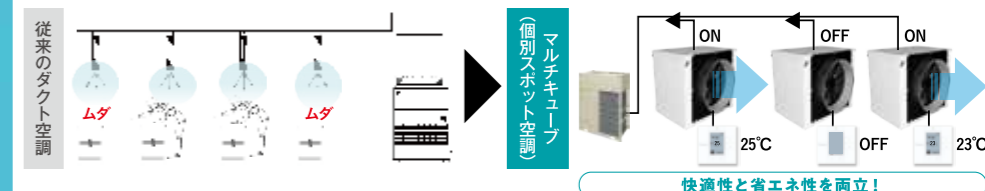

熱移動の3つの原理 対流熱 伝導熱 放射熱

遮熱シートの特性(反射と放射)

断熱材と遮熱シートの違い

サーモグラフィ検証

before after

マルチキューブ

- 個別リモコンで作業者自身が ON/OFF、温度、風量(2段階)コントロール可能
 - 吹き出し温度制御も可能で快適性と省エネ性を両立!
- 1台ごとにワイヤードリモコンで設定が可能

大風量を快適にとどける

大型「プロペラファン」により、大風量でありながら心地よい、やわらかな風をお届けします。また、別売品の吹出口アダプターと整流板を取付けることで、速くまで届く強い風を実現します。

業界トップクラス*1
最大風量 19m³/min*2

※1. 2021年10月時点 ※2. 縦外静EOPa(50/60Hz)時

近くの人 でもこちよい 標準タイプ

速くの人 でも快適 長距離タイプ

高い設置自由度

長尺冷媒配管により、大空間のレイアウトにも自在に対応。ダクト工事が不要なため据付けや移動も簡単に行え、大幅なコストダウンが可能です。